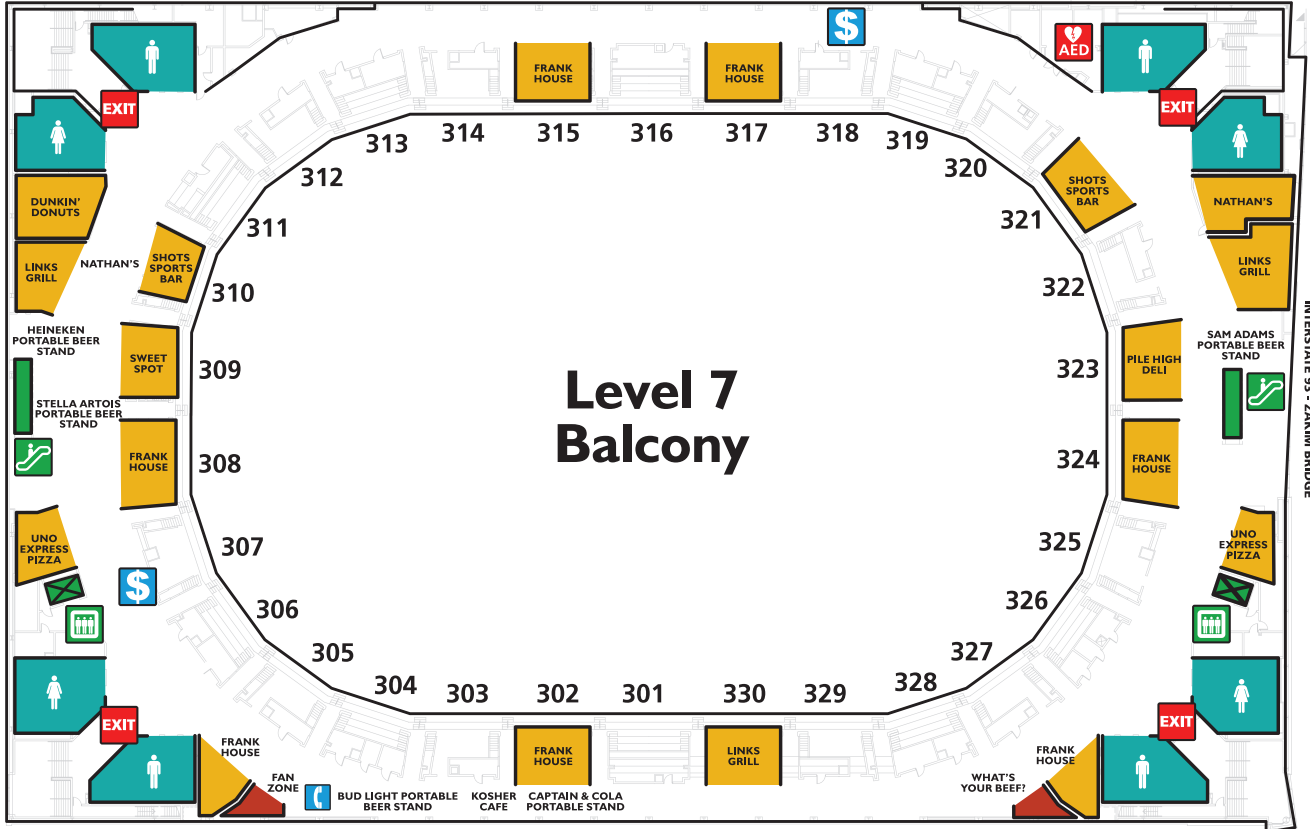

CHARLES RIVER

Level 7 Balcony

NASHUA STREET - TIP O'NEILL BUILDING

INTERSTATE 93 - ZAKIM BRIDGE

CAUSEWAY STREET

EXIT

EXIT

EXIT

EXIT

EXIT

EXIT

EXIT

EXIT

$

$

AED

FAN ZONE

WHAT'S YOUR BEEF?

FRANK HOUSE

FRANK HOUSE

FRANK HOUSE

LINKS GRILL

FRANK HOUSE

KOSHER CAFE

CAPTAIN & COLA PORTABLE STAND

BUD LIGHT PORTABLE BEER STAND

SAM ADAMS PORTABLE BEER STAND

HEINEKEN PORTABLE BEER STAND

STELLA ARTOIS PORTABLE BEER STAND

UNO EXPRESS PIZZA

UNO EXPRESS PIZZA

DUNKIN' DONUTS

LINKS GRILL

NATHAN'S

SHOTS SPORTS BAR

SWEET SPOT

FRANK HOUSE

SHOTS SPORTS BAR

NATHAN'S

LINKS GRILL

PILE HIGH DELI

FRANK HOUSE

313

314

315

316

317

318

319

312

320

311

321

310

322

309

323

308

324

307

325

306

326

305

327

304

303

302

301

330

329

328